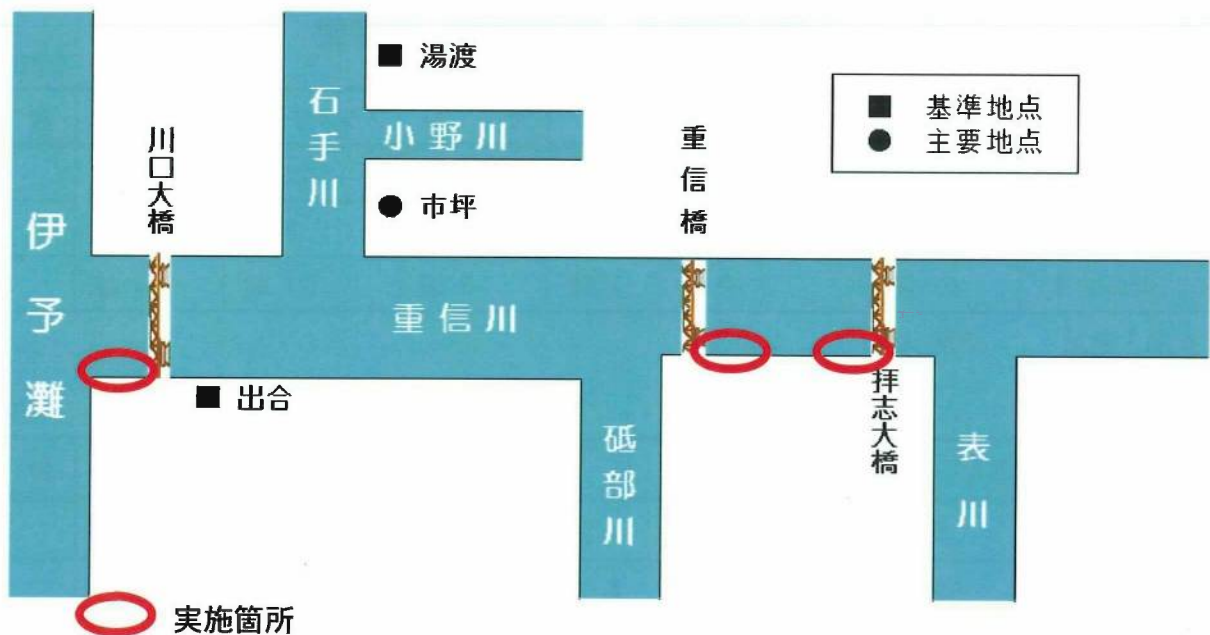

# 『重信川クリーン大作戦』

平成18年 7月 8日(土)・平成18年10月14日(土)の2回「重信川クリーン大作戦」が、「重信川の自然をはぐくむ会」主催【「四国の川を考える会」助成】で実施しました。

〔5月20日に予定していたクリーン大作戦は、降雨のため中止〕

実施趣旨：

重信川は流域住民の共有財産であり、河川についての理解関心を深め流域全体の良好な河川環境の保全・再生を積極的に推進するとともに、河川愛護の思想について広く啓蒙することを目的として河川清掃を実施した。

実施内容：

当日、9：00から公募により集合した地域住民が、重信川河口左岸、広瀬霞付近(右岸)、拝志大橋左岸付近3箇所に分散して重信川の河川清掃を行った。  
メイン会場の河口部では、エコリーダーによるゲームによる河川環境の重要性を深めた。  
初回は、大学生および留学生を2回目は伊予農業高校生を対象者として実施した。

2006. 07/08

## 上流部(拝志大橋)

ゴミの分別

閉会式

収集後のゴミ